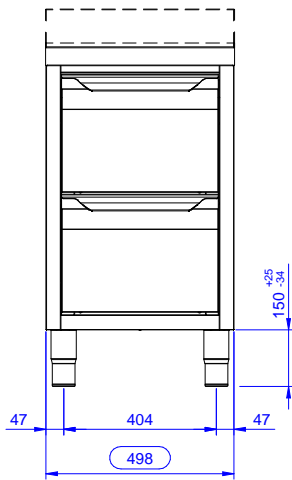

Costruzione

- Pannelli laterali e suola rinforzata in acciaio inox AISI 304.
- Piedini in acciaio inox AISI 304 di 200 mm di altezza e 54 mm di diametro, regolabili: -50/+30 mm.
- Struttura completamente in acciaio inox con telaio saldato per conferire massima stabilità al tavolo.
- Senza top

Accessori opzionali

- Zoccolatura frontale da 1000 mm (da ordinare come speciale per soluzione con piano unico) PNC 133205
- Zoccolatura laterale (dx o sx, da ordinare con il piano unico) PNC 133206

Approvazione: _____

Fronte

Lato

Alto

Informazioni chiave

Larghezza armadio:	
133177 (RAU5002DW)	0 mm
Profondità armadio:	0 mm
Altezza armadietto:	0 mm
Dimensioni esterne, larghezza:	500 mm
Dimensioni esterne, profondità:	700 mm
Dimensioni esterne, altezza:	883 mm
Numero e tipologia di porte:	Scorrevole
Spessore piano di lavoro:	0 mm
Peso netto:	38 kg