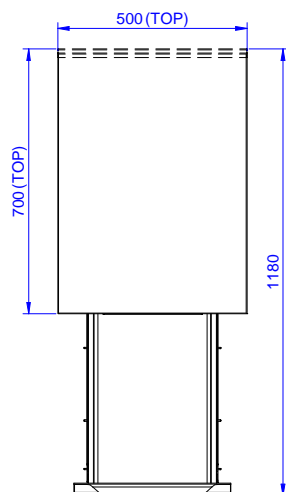

Costruzione

- Pannelli laterali e suola rinforzata in acciaio inox AISI 304.
- Piedini in acciaio inox AISI 304 di 200 mm di altezza e 54 mm di diametro, regolabili: -50/+30 mm.
- Struttura completamente in acciaio inox con telaio saldato per conferire massima stabilità al tavolo.
- Senza top

Accessori opzionali

- Zoccolatura frontale da 1000 mm (da ordinare come speciale per soluzione con piano unico) PNC 133205
- Zoccolatura laterale (dx o sx, da ordinare con il piano unico) PNC 133206

Approvazione: _____

Fronte

Lato

Alto

Informazioni chiave

Larghezza armadio:	
133177 (RAU5002DW)	0 mm
Profondità armadio:	0 mm
Altezza armadietto:	0 mm
Dimensioni esterne, larghezza:	500 mm
Dimensioni esterne, profondità:	700 mm
Dimensioni esterne, altezza:	883 mm
Numero e tipologia di porte:	Scorrevole
Spessore piano di lavoro:	0 mm
Peso netto:	38 kg