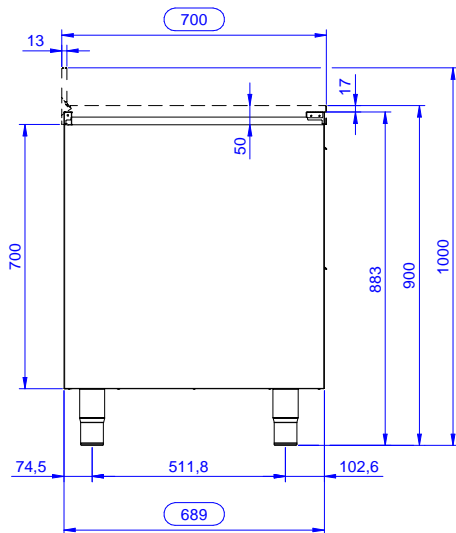

Costruzione

- Pannelli laterali e suola rinforzata in acciaio inox AISI 304.
- Piedini in acciaio inox AISI 304 di 200 mm di altezza e 54 mm di diametro, regolabili: -50/+30 mm.
- Struttura completamente in acciaio inox con telaio saldato per conferire massima stabilità al tavolo.
- Senza top

Accessori opzionali

- Zoccolatura frontale da 1000 mm (da ordinare come speciale per soluzione con piano unico) PNC 133205
- Zoccolatura laterale (dx o sx, da ordinare con il piano unico) PNC 133206

Approvazione: _____

Fronte

Lato

Alto

Informazioni chiave

Larghezza armadio:	
133177 (RAU5002DW)	0 mm
Profondità armadio:	0 mm
Altezza armadietto:	0 mm
Dimensioni esterne, larghezza:	500 mm
Dimensioni esterne, profondità:	700 mm
Dimensioni esterne, altezza:	883 mm
Numero e tipologia di porte:	Scorrevole
Spessore piano di lavoro:	0 mm
Peso netto:	38 kg